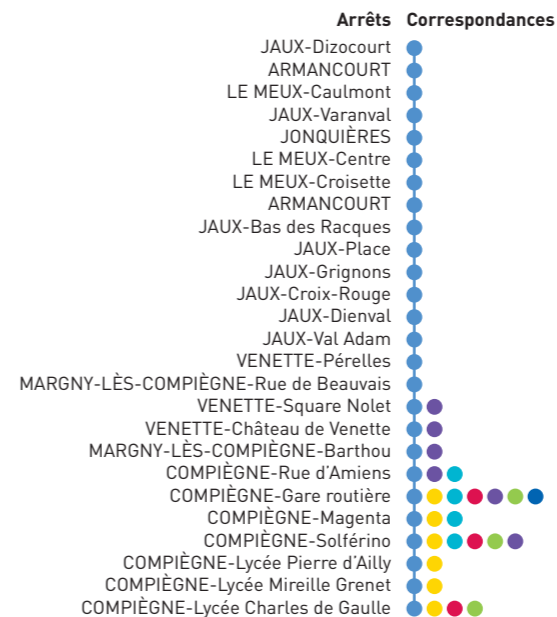

Ligne 107 - Vacances scolaires

N° CAR	MeS	MeS
J ONQUIÈRES	07:35	13:40
LE MEUX-Centre	07:40	13:45
LE MEUX-Croisette	07:42	13:47
ARMANCOURT	07:46	13:51
J AUX-Bas des Racques	07:47	13:52
J AUX-Place	07:49	13:54
J AUX-Grignons	07:51	13:56
J AUX-Dienval	07:53	13:58
V ENETTE-Pérelles	07:55	14:00
M ARGNY-LÈS-COMPIÈGNE-Rue de Beauvais	08:00	14:05
C OMPIÈGNE-Gare routière	08:05	14:10

Course sur réservation les LMJV au 0 970 150 150

Course sur réservation
les LMJV au 0 970 150 150

Service organisé par :

03 44 40 76 00

Calculez votre itinéraire

Simplifiez vos déplacements

oise-mobilite.fr

0970 150 150

- Ligne 1 - Gare → Hôpital
- Ligne 2 - C.C. Jaux Venette → Gare → Ouinels
- Ligne 3 - F. de Lesseps → Gare → Marronniers
- Ligne 4 - C.C. Jaux Venette → Gare → Palais
- Ligne 5 - Gare → Hôpital
- Ligne ARC Express - Gare → Verberie

ligne
107

Les transports **GRATUITS**
de l'Agglomération
de la Région de **COMPIÈGNE**

Jonquières ↔ Le Meux
Armancourt ↔ Jaux ↔ Venette
Margny-lès-Compiègne ↔ Compiègne

Horaires valables
à compter de septembre 2017