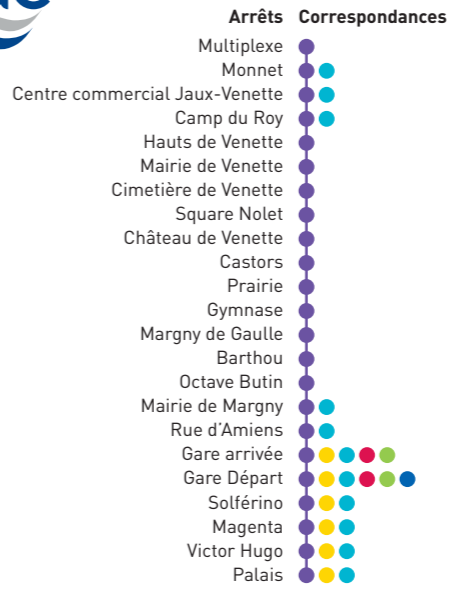

Horaires valables à compter de septembre 2017

LIGNE 4 CC Jaux Venette → Gare → Palais (du lundi au samedi)

Fonctionne uniquement le samedi

Bois de Plaisance				07:19			08:15	08:55	09:25		10:31		11:41		12:51		14:01		15:11		16:21		17:15		18:28		19:27		20:26		21:16	
Multiplexe - Jaux																													21:04	21:38	22:35	
Monnet	06:05	06:30	06:55	07:25	07:58	08:27	09:03	09:31	10:16	10:36	11:11	11:46	12:29	12:56	13:31	14:06	14:41	15:16	15:51	16:26	17:03	17:21	17:58	18:32	19:00	19:34	19:59	20:30				
Centre commercial Jaux-Venette	06:07	06:32	06:57	07:27	08:00	08:29	09:05	09:33	10:18	10:38	11:13	11:48	12:31	12:58	13:33	14:08	14:43	15:18	15:53	16:28	17:05	17:23	18:00	18:34	19:02	19:36	20:01	20:32				
Camp du Roy	06:10	06:35	07:00	07:30	08:03	08:32	09:08	09:36	10:21	10:41	11:16	11:51	12:34	13:01	13:36	14:11	14:46	15:21	15:56	16:31	17:08	17:26	18:03	18:37	19:05	19:39	20:04	20:35				
Cailloux	06:11	06:36	07:01	07:31	08:04	08:33	09:09	09:37	10:22	10:42	11:17	11:52	12:35	13:02	13:37	14:12	14:47	15:22	15:57	16:32	17:09	17:27	18:04	18:38	19:06	19:40	20:05	20:36	21:06	21:40	22:37	
Cimetière de Venette		06:39		07:34		08:36		09:40		10:45		11:55		13:05		14:15		15:25		16:35		17:30		18:41		19:43		20:39		21:42		
Square Nolet		06:40		07:35		08:37		09:41		10:46		11:56		13:06		14:16		15:26		16:36		17:31		18:42		19:44		20:40		21:44		
Hauts de Venette	06:14		07:04		08:07		09:12		10:25		11:20		12:38		13:40		14:50		16:00		17:12		18:07		19:09		20:08		21:08		22:39	
Mairie de Venette	06:16		07:06		08:09		09:14		10:27		11:22		12:40		13:42		14:52		16:02		17:14		18:09		19:11		20:10		21:09		22:40	
Château de Venette	06:18	06:42	07:08	07:37	08:11	08:39	09:16	09:43	10:29	10:48	11:24	11:58	12:42	13:08	13:44	14:18	14:54	15:28	16:04	16:38	17:16	17:33	18:11	18:44	19:13	19:46	20:12	20:42	21:11	21:46	22:42	
Castors	06:19	06:43	07:09	07:38	08:12	08:40	09:17	09:44	10:30	10:49	11:25	11:59	12:43	13:09	13:45	14:19	14:55	15:29	16:05	16:39	17:17	17:34	18:12	18:45	19:14	19:47	20:13	20:43	21:12	21:47	22:43	
Prairie	06:20	06:44	07:10	07:39	08:13	08:41	09:18	09:45	10:31	10:50	11:26	12:00	12:44	13:10	13:46	14:20	14:56	15:30	16:06	16:40	17:18	17:35	18:13	18:46	19:15	19:48	20:14	20:44	21:13	21:48	22:44	
Gymnase	06:21	06:45	07:11	07:40	08:14	08:42	09:19	09:46	10:32	10:51	11:27	12:01	12:45	13:11	13:47	14:21	14:57	15:31	16:07	16:41	17:19	17:36	18:14	18:47	19:16	19:49	20:15	20:45	21:14	21:49	22:45	
Margny de Gaulle	06:22	06:46	07:12	07:41	08:15	08:43	09:20	09:47	10:33	10:52	11:28	12:02	12:46	13:12	13:48	14:22	14:58	15:32	16:08	16:42	17:20	17:37	18:15	18:48	19:17	19:50	20:16	20:46	21:15	21:50	22:46	
Barthou	06:23	06:47	07:13	07:42	08:16	08:44	09:21	09:48	10:34	10:53	11:29	12:03	12:47	13:13	13:49	14:23	14:59	15:33	16:09	16:43	17:21	17:38	18:16	18:49	19:18	19:51	20:17	20:47	21:16	21:51	22:47	
Octave Butin	06:24	06:48	07:14	07:43	08:17	08:45	09:22	09:49	10:35	10:54	11:30	12:04	12:48	13:14	13:50	14:24	15:00	15:34	16:10	16:44	17:22	17:39	18:17	18:50	19:19	19:52	20:18	20:48	21:17	21:52	22:48	
Mairie de Margny	06:26	06:50	07:16	07:45	08:19	08:47	09:24	09:51	10:37	10:56	11:32	12:06	12:50	13:16	13:52	14:26	15:02	15:36	16:12	16:46	17:24	17:41	18:19	18:52	19:21	19:54	20:20	20:50	21:19	21:54	22:50	
Rue d'Amiens	06:27	06:51	07:17	07:47	08:21	08:48	09:25	09:52	10:38	10:57	11:33	12:07	12:51	13:17	13:53	14:27	15:03	15:37	16:13	16:47	17:25	17:42	18:20	18:53	19:22	19:55	20:21	20:51	21:20	21:55	22:51	
Gare arrivée	06:30	06:54	07:20	07:51	08:25	08:51	09:28	09:55	10:41	11:00	11:36	12:10	12:54	13:20	13:56	14:30	15:06	15:40	16:16	16:50	17:28	17:45	18:23	18:56	19:25	19:58	20:24	20:54	21:23	21:58	22:54	
Gare départ							09:30			11:03	11:38	12:12		13:23	13:58		15:08	15:43	16:18													
Solférino							09:33			11:06	11:41	12:15		13:26	14:01		15:11	15:46	16:21													
Magenta							09:36			11:09	11:44	12:18		13:29	14:04		15:14	15:49	16:25													
Victor Hugo							09:38			11:11	11:46	12:20		13:31	14:06		15:16	15:51	16:27													
Palais							09:39			11:12	11:47	12:21		13:32	14:07		15:17	15:52	16:28													