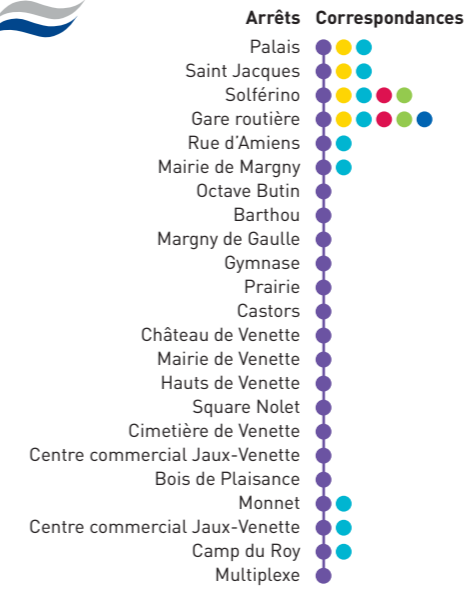

Fonctionne uniquement le samedi

- Ligne 1 - Gare → Hôpital
- Ligne 2 - C.C. Jaux Venette → Gare → Ouinels/Port à Carreaux
- Ligne 3 - F. de Lesseps → Gare → Bellicart → Marronniers
- Ligne 4 - C.C. Jaux Venette → Gare → Palais
- Ligne 5 - Gare → Hôpital
- Ligne ARC Express - Gare → Verberie

Service organisé par :

03 44 40 76 00

Calculez votre itinéraire

Simplifiez vos déplacements
oïse-mobilite.fr
0970 150 150